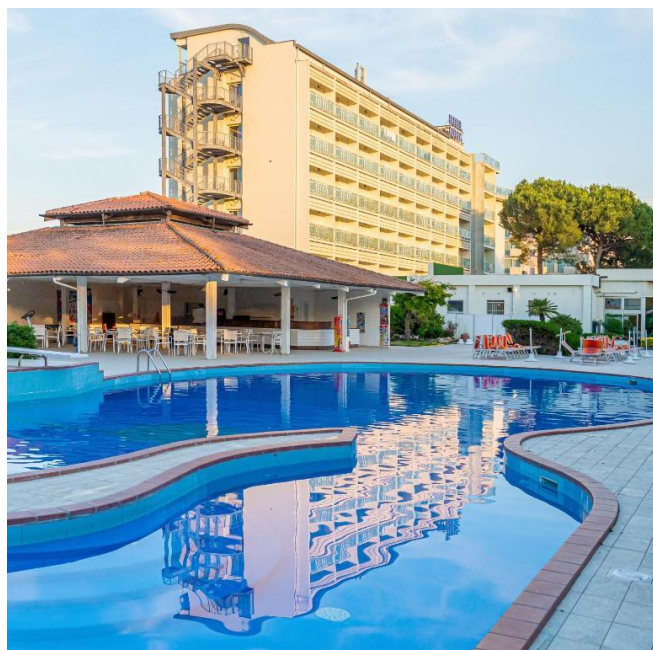

Prenota prima Adria

Milano Marittima

Aperto tutto l'anno, è situato nella zona piu' verde di Milano Marittima, di fianco alla secolare pineta a soli 1,5 km dal centro. Collocato direttamente sul mare, su una vasta porzione di arenile, e' stato recentemente ristrutturato ed ampliato.